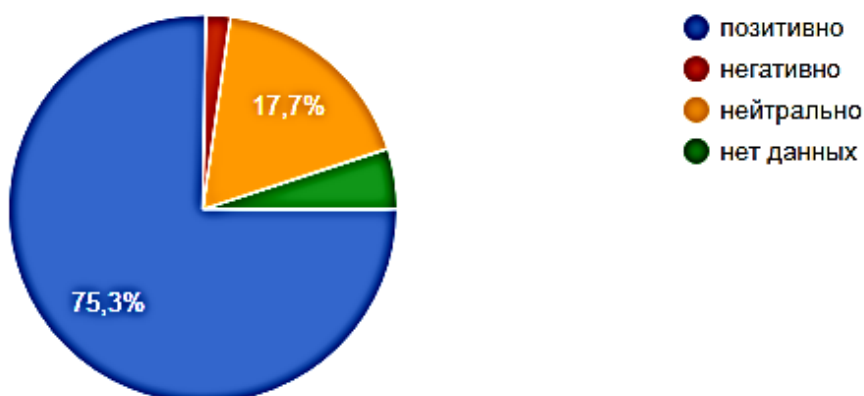

## Результаты опроса родителей по вопросу отношения к содержанию и внедрению ФОП ДО

Всего опрошенных – 198 человек.

Как Вы относитесь к содержанию и внедрению ФОП ДО

198 ответов

**Из 198 опрошенных родителей выразили отношение к содержанию и внедрению ФОП ДО:**

**75%** - позитивно относятся,

**19,7%** - нейтрально,

**10%** - затрудняются ответить,

**2%** - нет данных.

Старший воспитатель МБДОУ №18: А.С.Шевчук